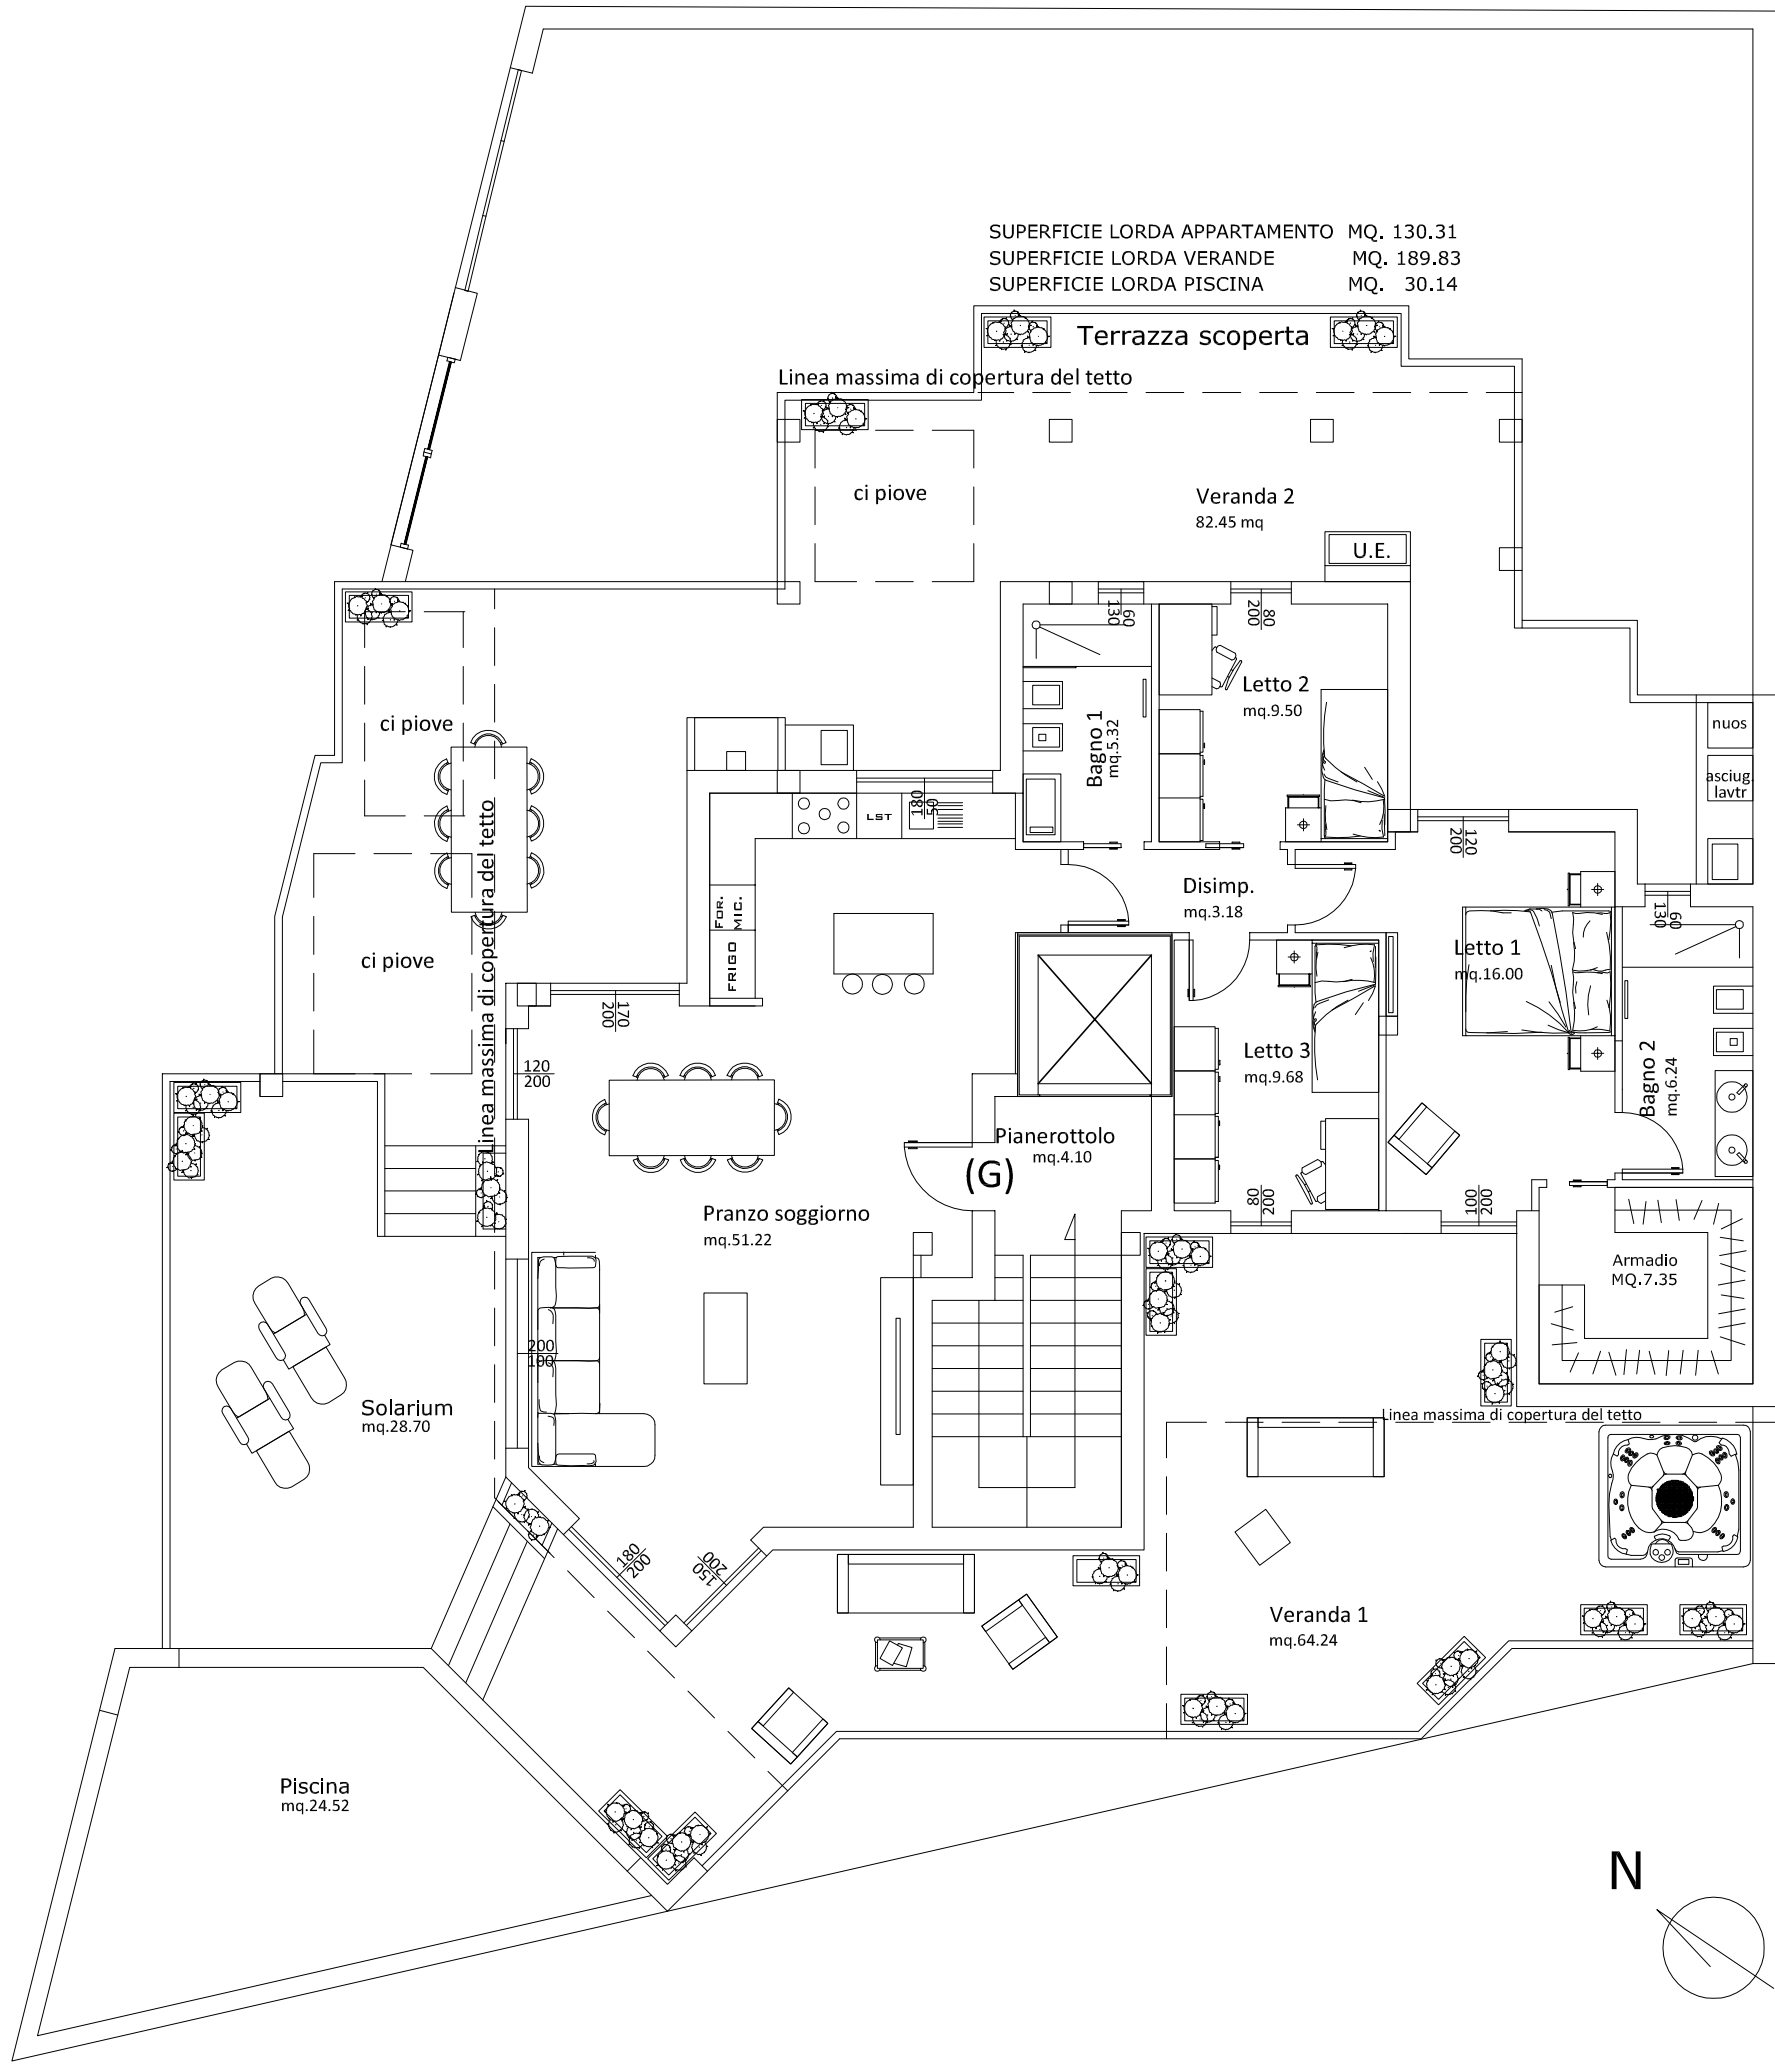

SUPERFICIE LORDA APPARTAMENTO MQ. 130.31  
SUPERFICIE LORDA VERANDE MQ. 189.83  
SUPERFICIE LORDA PISCINA MQ. 30.14

PIANO TERZO SC. 1:100