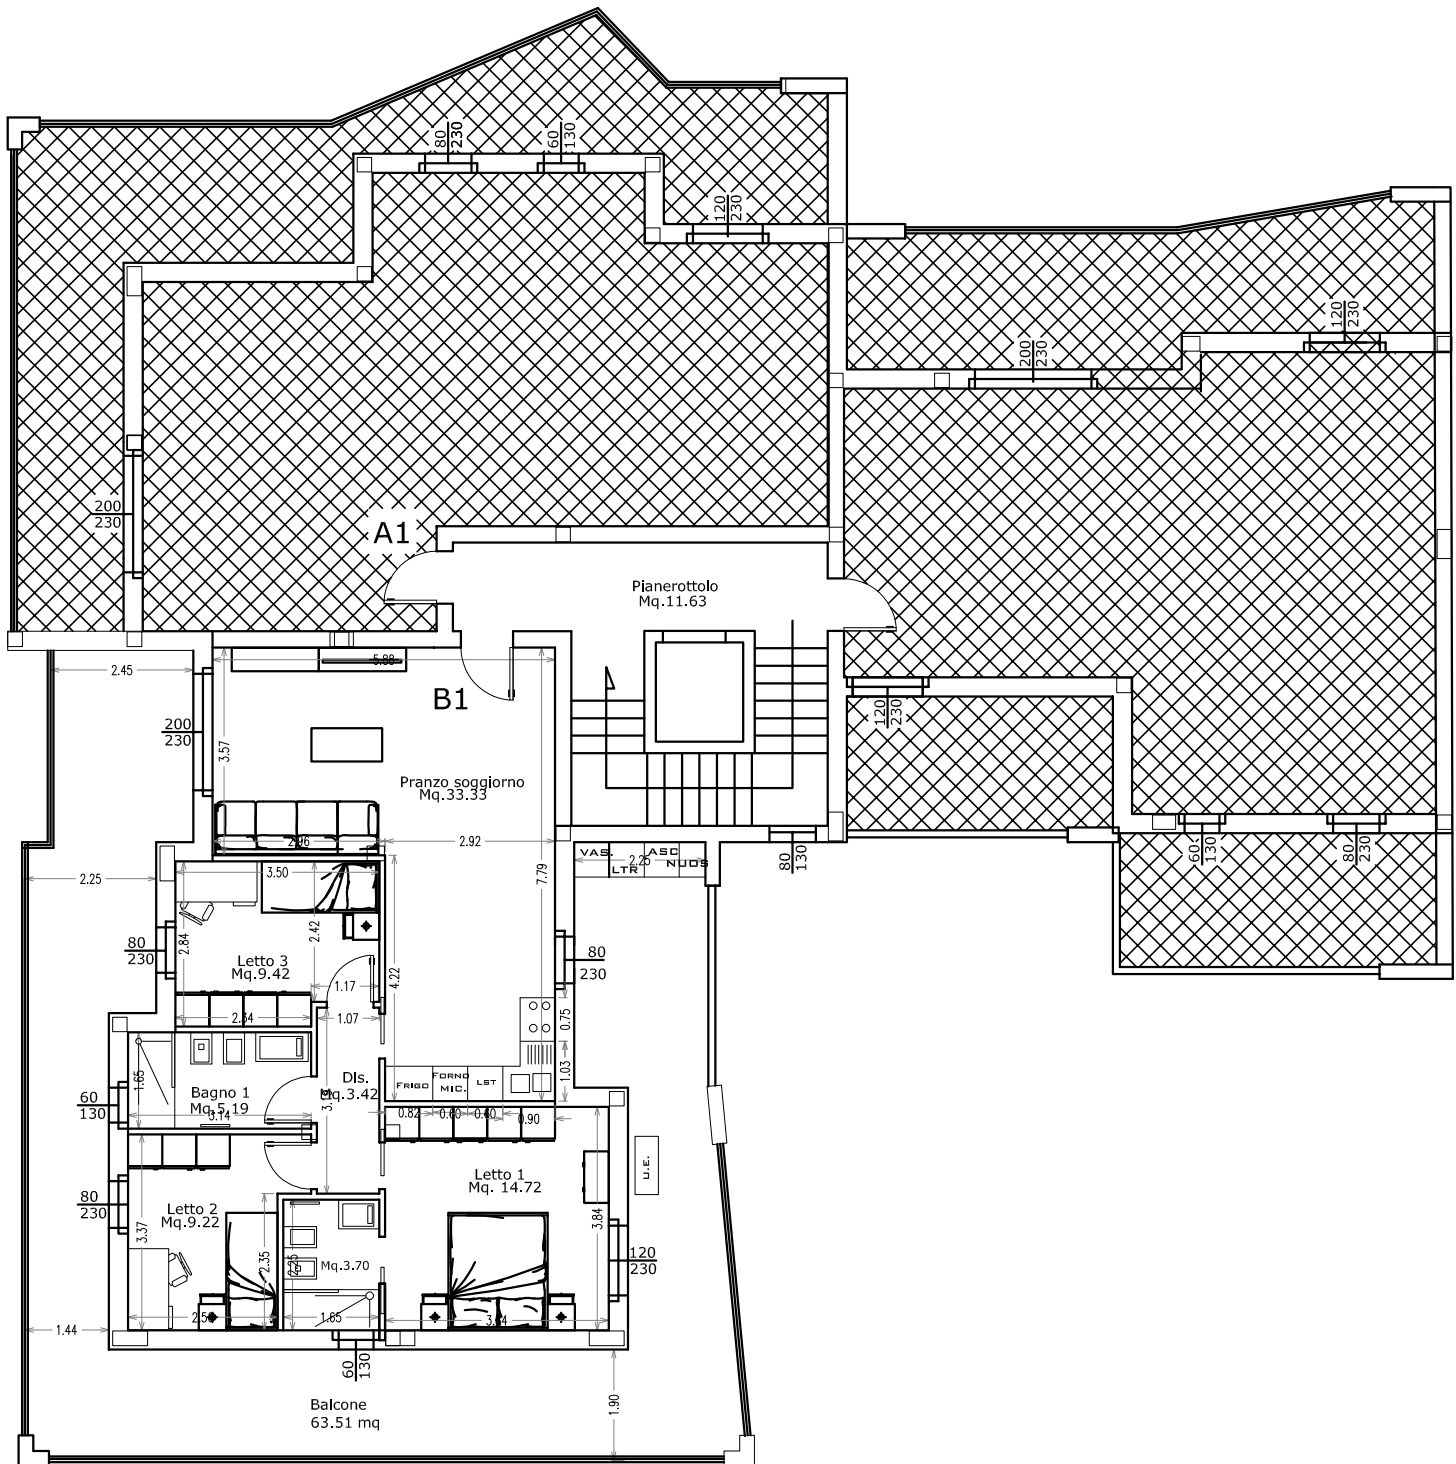

Pianta Piano PRIMO sc. 1.100

VIA ITALIA

SUPERFICIE LORDA APPARTAMENTO MQ. 94.57
 SUPERFICIE LORDA VERANDE MQ. 66.86