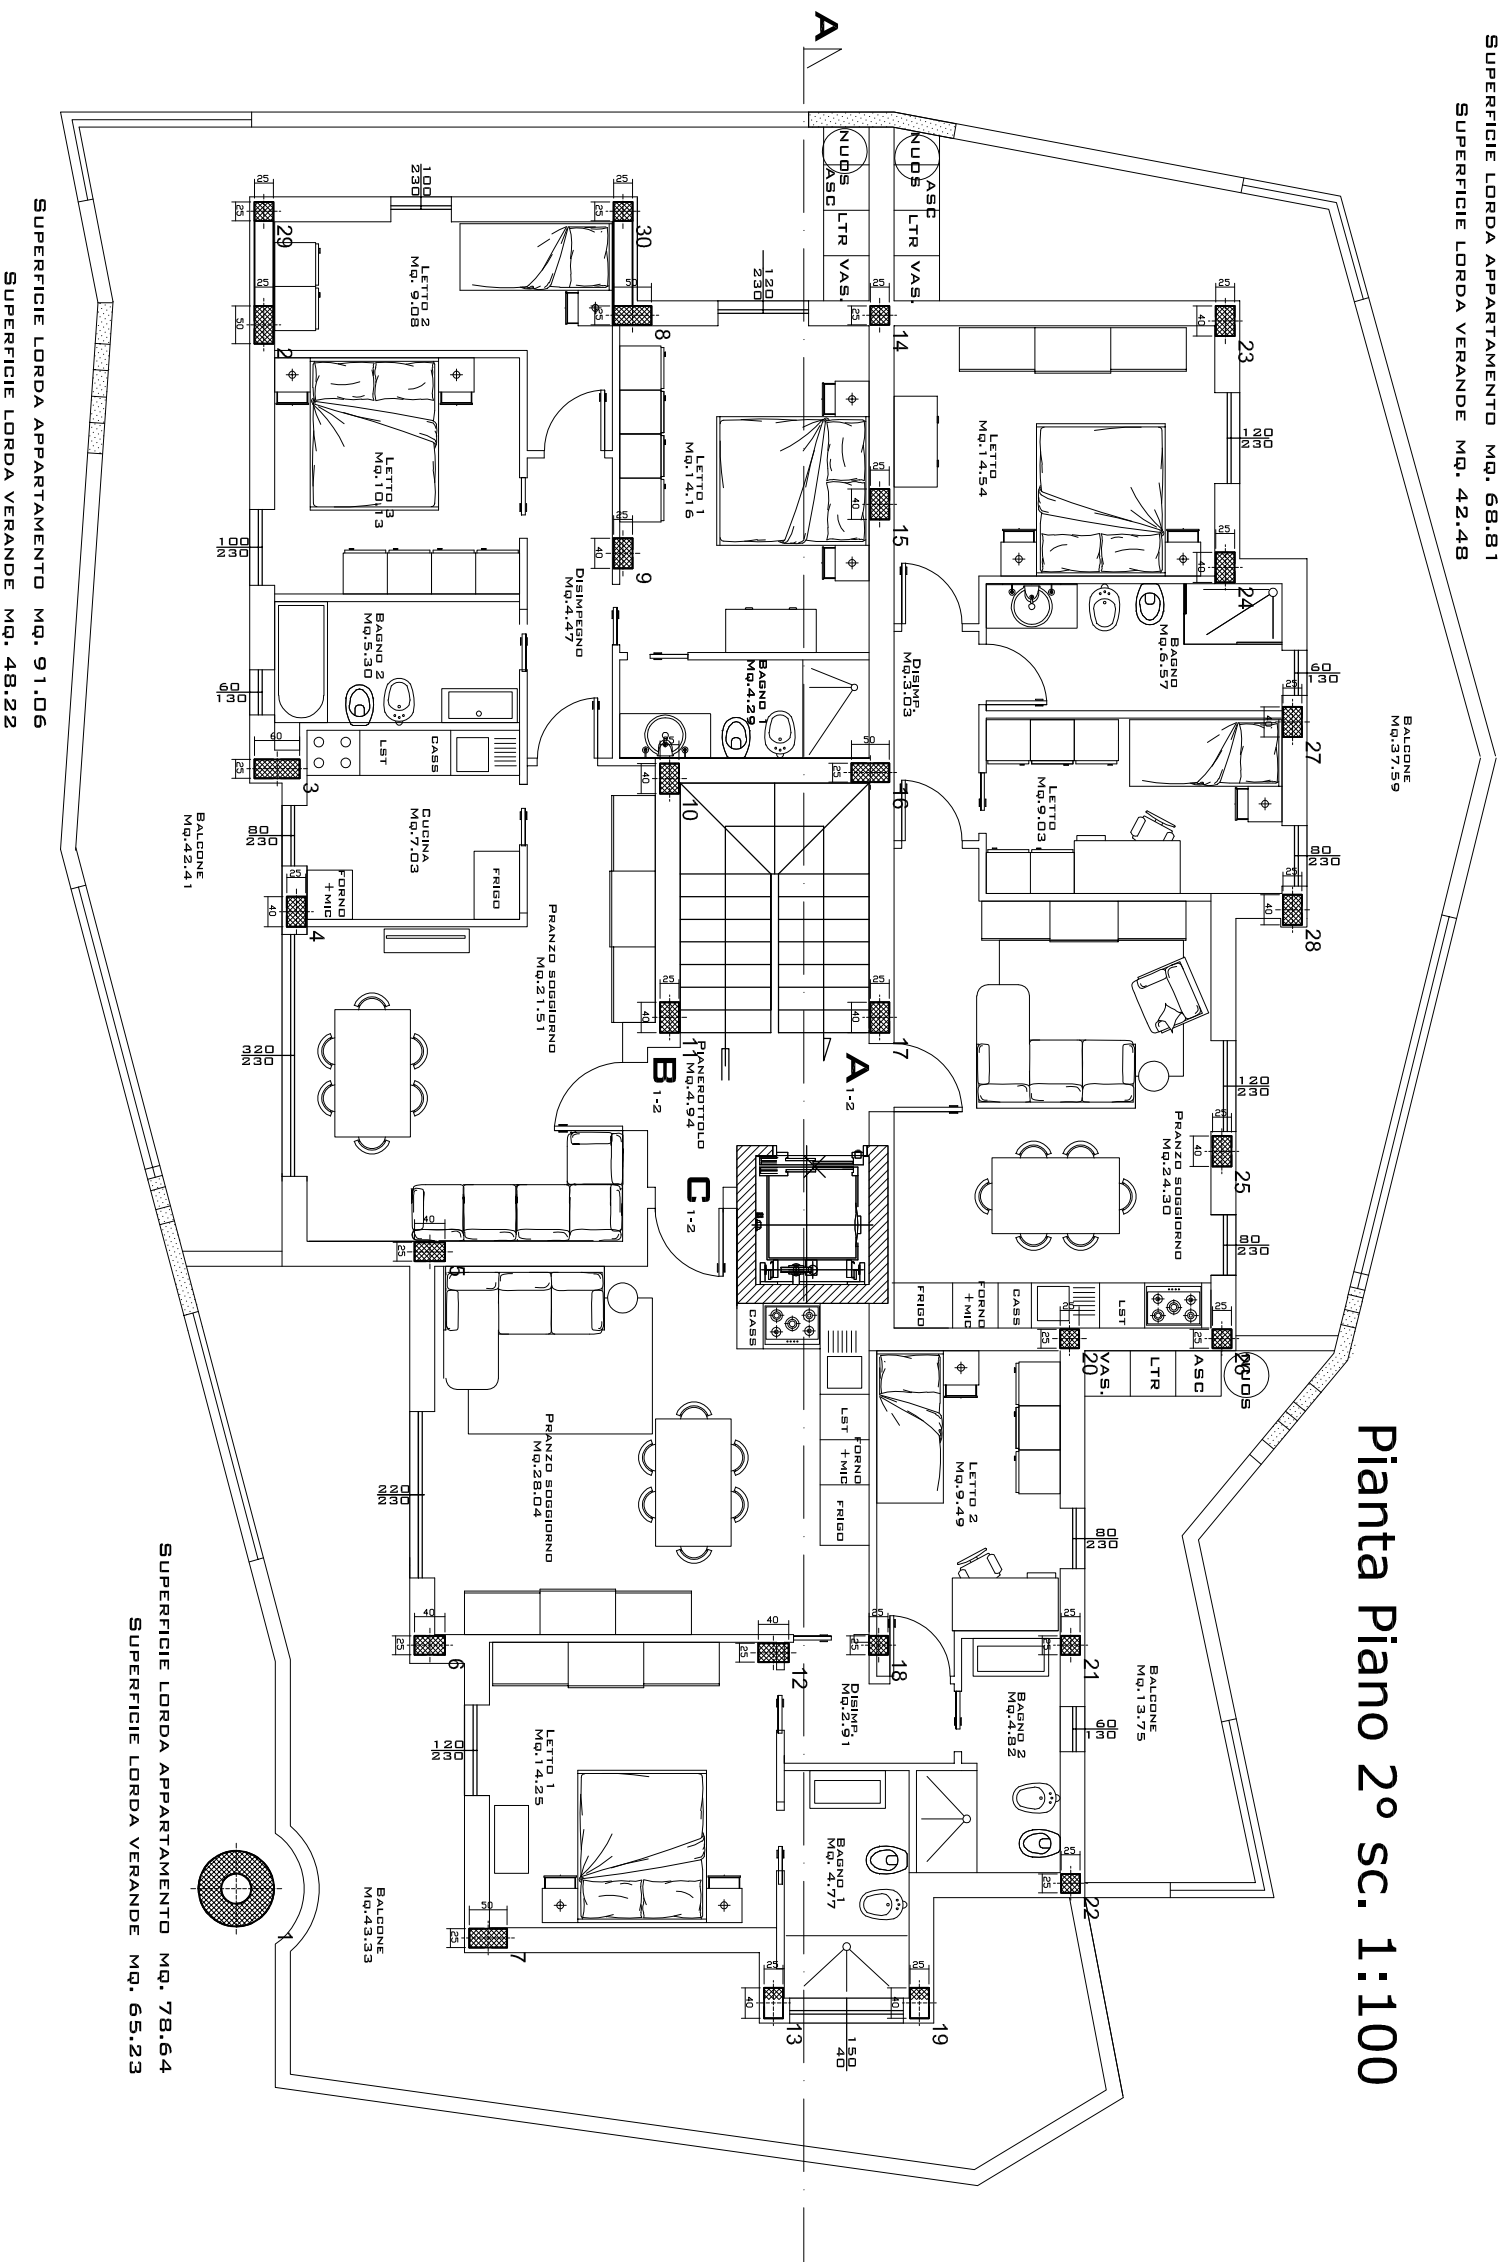

SUPERFICIE LORDA APPARTAMENTO MQ. 68,81
SUPERFICIE LORDA VERANDE MQ. 42,48

Pianta Piano 2° sc. 1:100

SUPERFICIE LORDA APPARTAMENTO MQ. 78.64
SUPERFICIE LORDA VERANDE MQ. 65.23

SUPERFICIE LORDA APPARTAMENTO MQ. 91.06
SUPERFICIE LORDA VERANDE MQ. 48.22