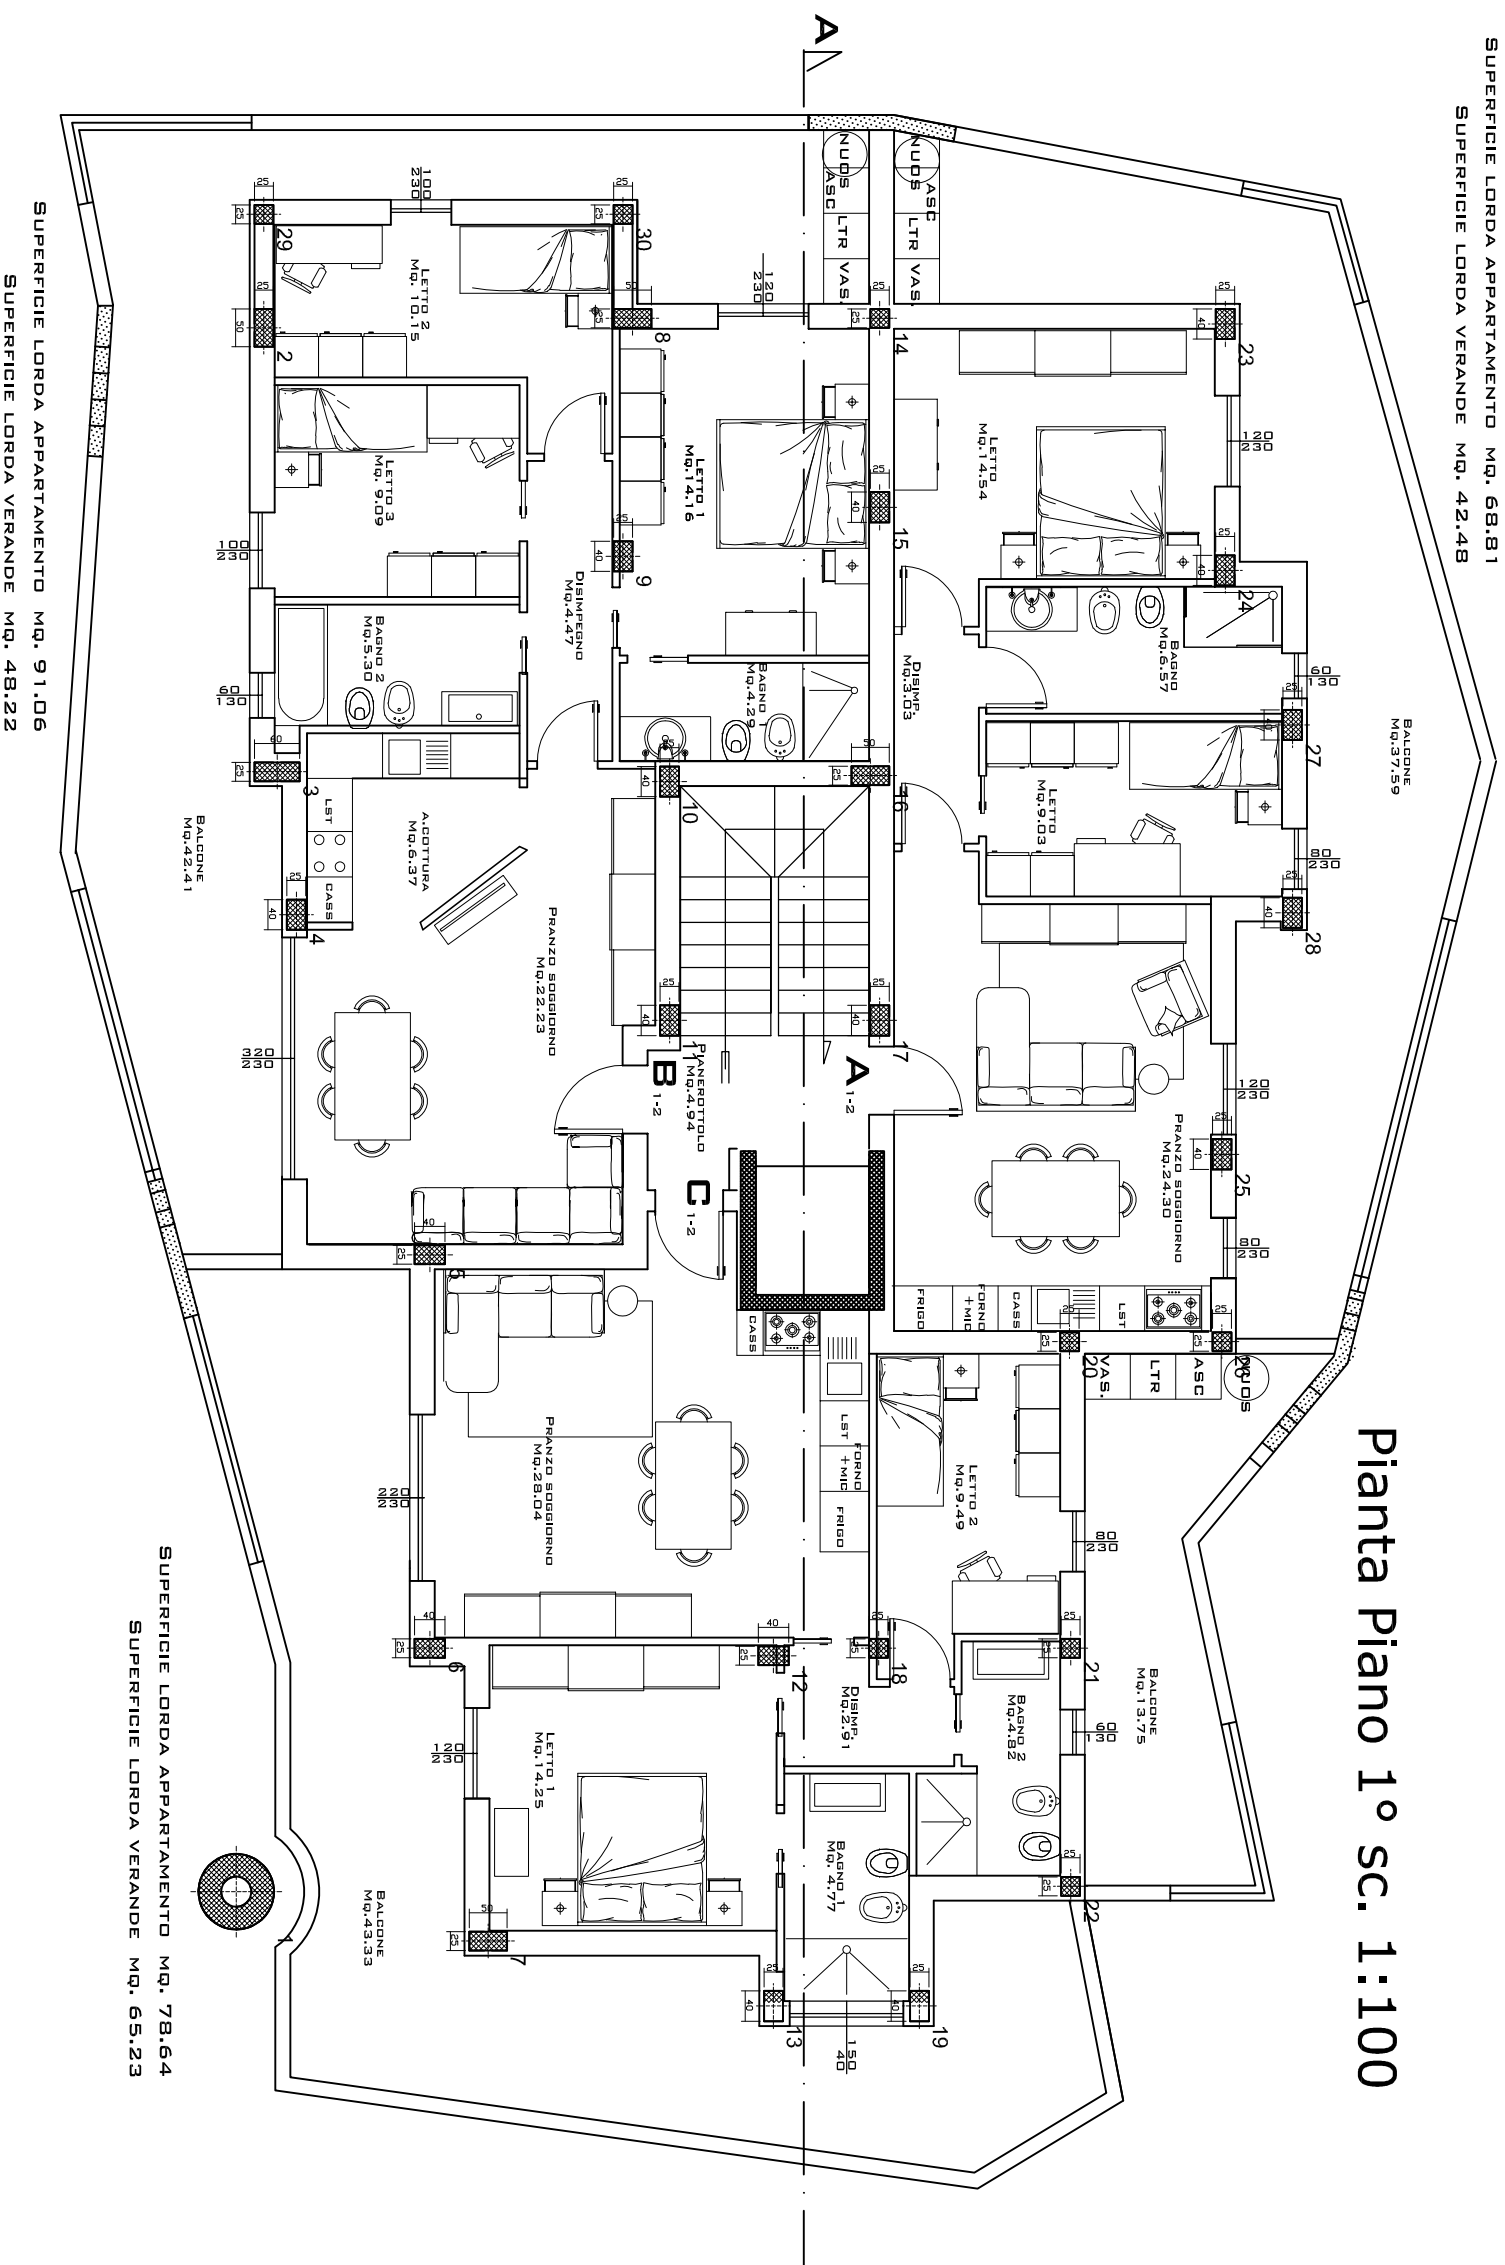

SUPERFICIE LORDA APPARTAMENTO MQ. 68,81
SUPERFICIE LORDA VERANDE MQ. 42,48

Pianta Piano 1° sc. 1:100

SUPERFICIE LORDA APPARTAMENTO MQ. 91,06
SUPERFICIE LORDA VERANDE MQ. 48,22

SUPERFICIE LORDA APPARTAMENTO MQ. 78,64
SUPERFICIE LORDA VERANDE MQ. 65,23